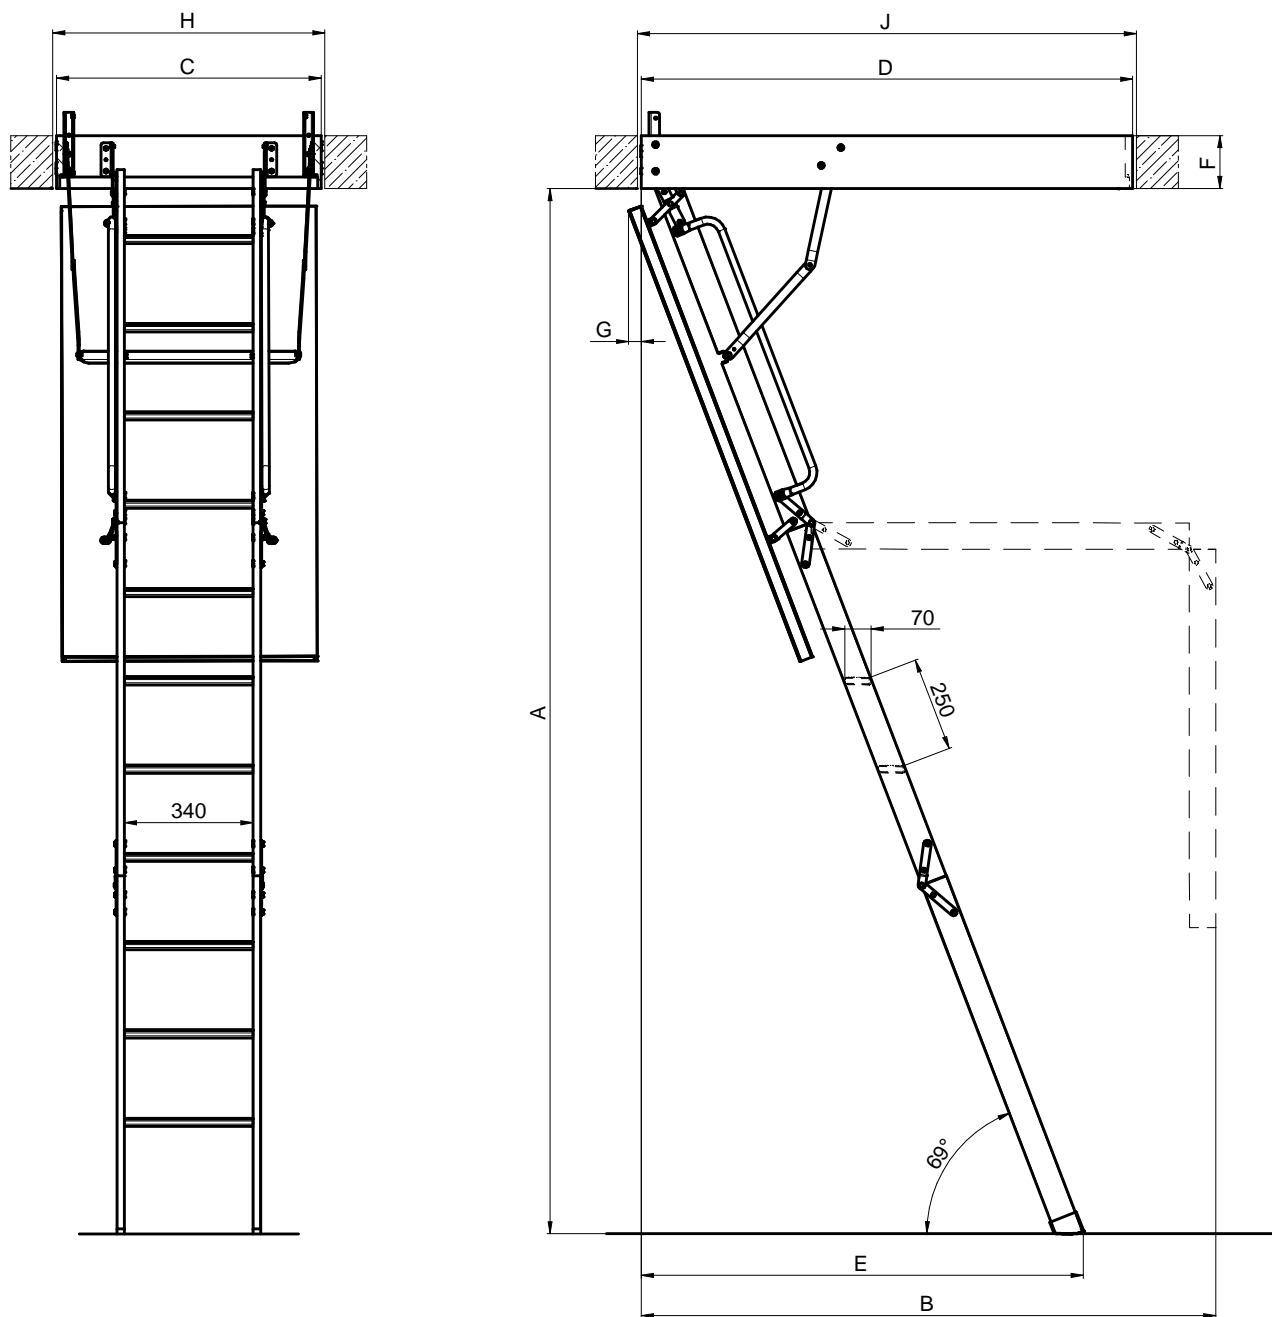

BPS - Loft Ladder

Dimensions	A [mm]	B [mm]	C [mm]	D [mm]	E [mm]	F [mm]	G [mm]	H [mm]	J [mm]
56,5x112	2800	1540	545	1100	1180	140	40	565	1120
72x112			700	1100				720	1120